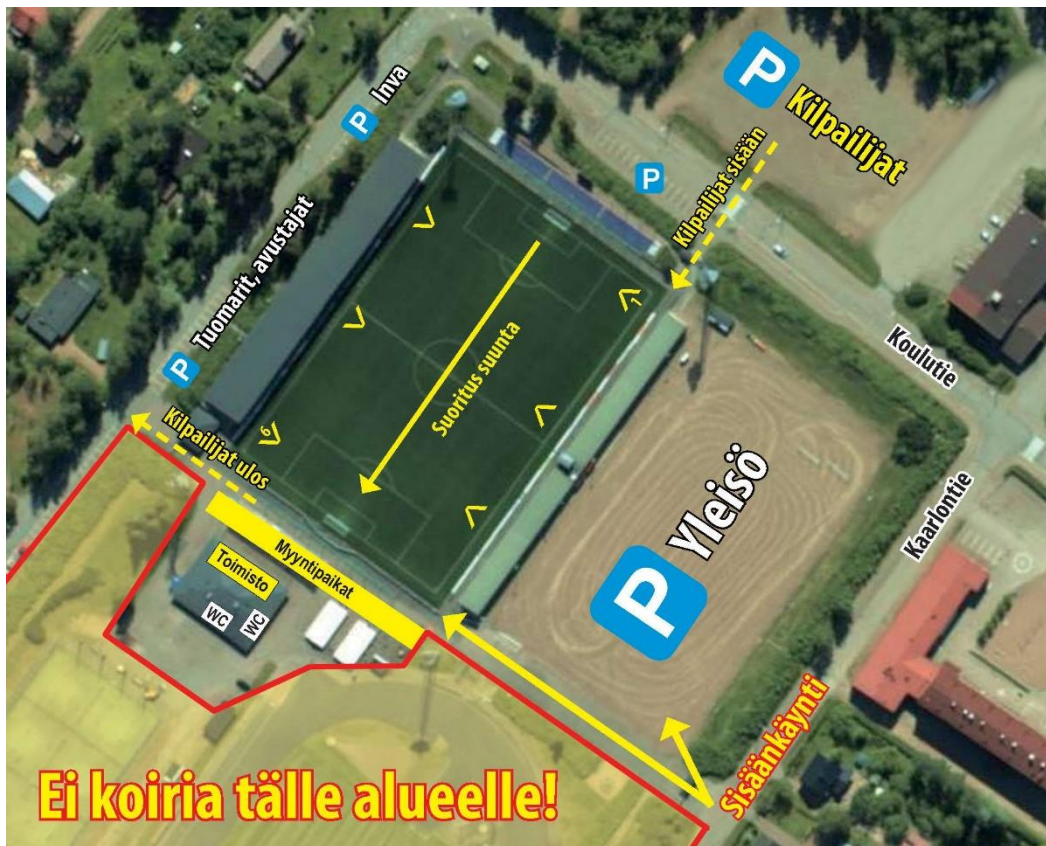

KILPAILUKIRJE

IPO RM 2016

Tervetuloa kilpailemaan Belgianpaimenkoirien IPO Mestaruuskilpailuun Kouvolaan 14 – 16.10.2016. Kilpailun järjestää KPKY - Kouvolan Palveluskoirayhdistys ry ja kilpailuun on ilmoittautunut 42 koirakkoa, joista tullaan valitsemaan MM-joukkue edustamaan Suomea vuoden 2017 FMBB maailmanmestaruuskilpailuun Saksaan.

Yksilökilpailun lisäksi kilpaillaan myös joukkuekilpailu. Joukkueessa voi olla enintään neljä koirakkoa, joista kolmen parhaan tulokset ratkaisevat.

KILPAILUPAIKKA

Kilpailupaikka sijaitsee Kouvolaan Myllykoskella Saviniemen jalkapallostadionilla. Stadion on varustettu kahdella erillisellä katetulla katsomolla ja alustana on keinonurmi. Paikalla on ruokailumahdollisuus.

Jäljen kokoontumispaikka on Neste Alppiruusun parkkipaikka ja se sijaitsee 6-tien varrella n. 35min ajomatkan päässä stadionilta. Jälkiryhmän tulee olla jäljen kokoontumispaikalla 30min. ennen oman ryhmän starttiaikaa. Muistakaa, että liinan pituus tullaan mittaamaan!